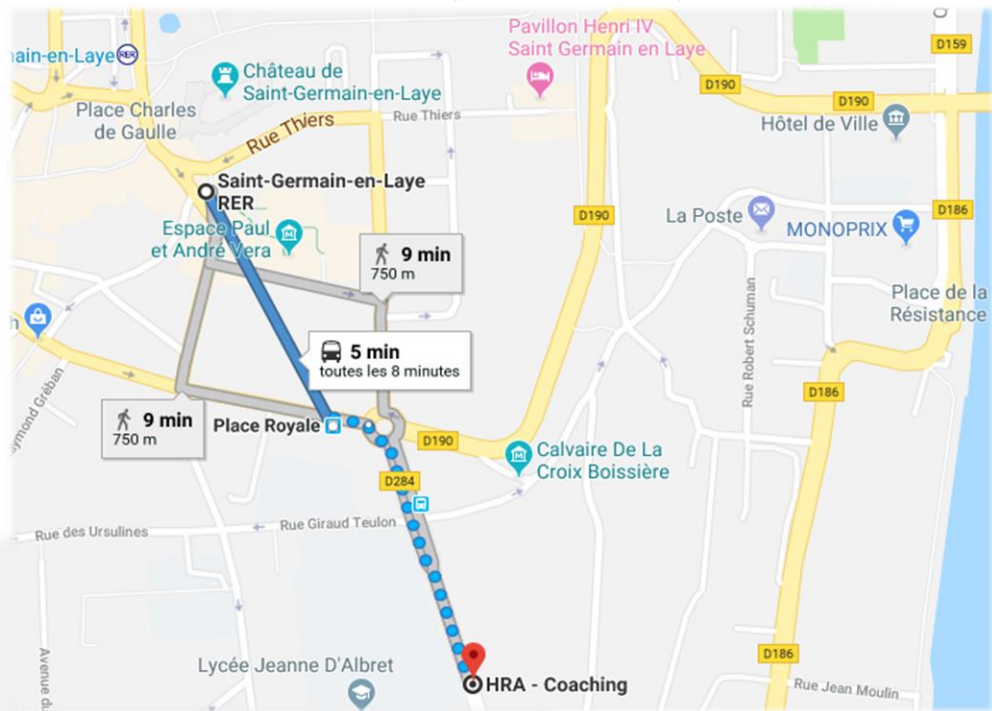

HRA Coaching – Plan d'accès ...

L'Arcade, 62b av du GI Leclerc - 78230 Le Pecq

Accessible aux personnes handicapées

Pour venir en RER

Ligne A, station St Germain en Laye

Pour venir en BUS

Ligne n° 1, depuis le RER de St Germain-en-Laye

Arrêt Giraud Teulon

http://www.transdev-idf.com/horaire-ligne-1-express_1_saint_germain_versailles_012

Pour venir en VOITURE depuis Paris

Porte d'Auteuil:

autoroute A13, sortie St germain en Laye

Porte Maillot:

autoroute A14, puis A86 direction St Germain en Laye

Parking: gratuit dans l'avenue du GI Leclerc